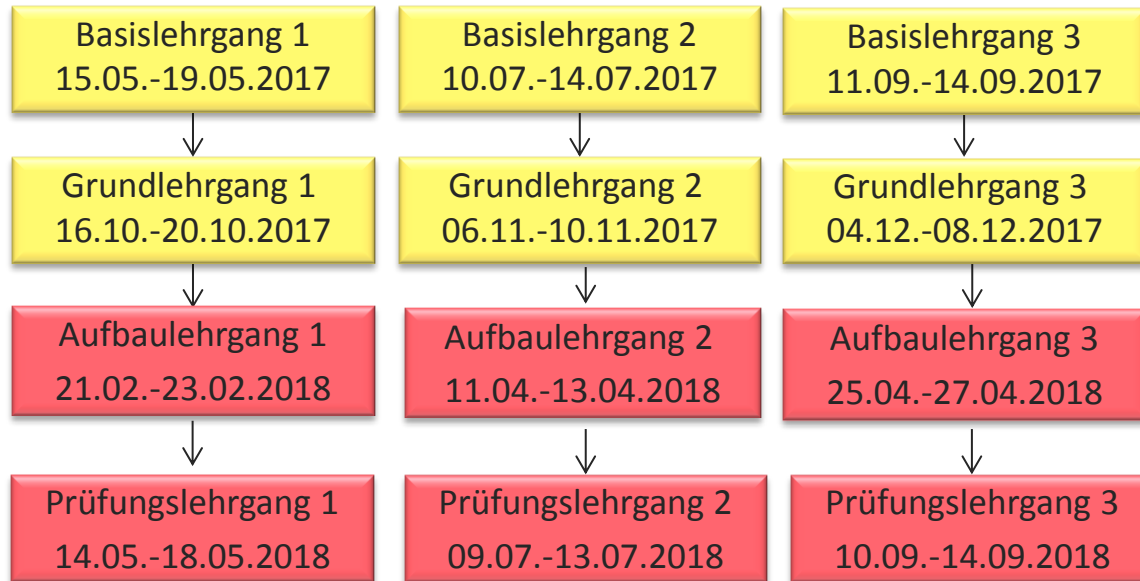

# B-Lizenz Trainerausbildung 2017/18

## Eignungsprüfung 2017

Neuer Ausbildungsaufbau,  
daher kein Wechsel in andere  
Lehrgänge möglich